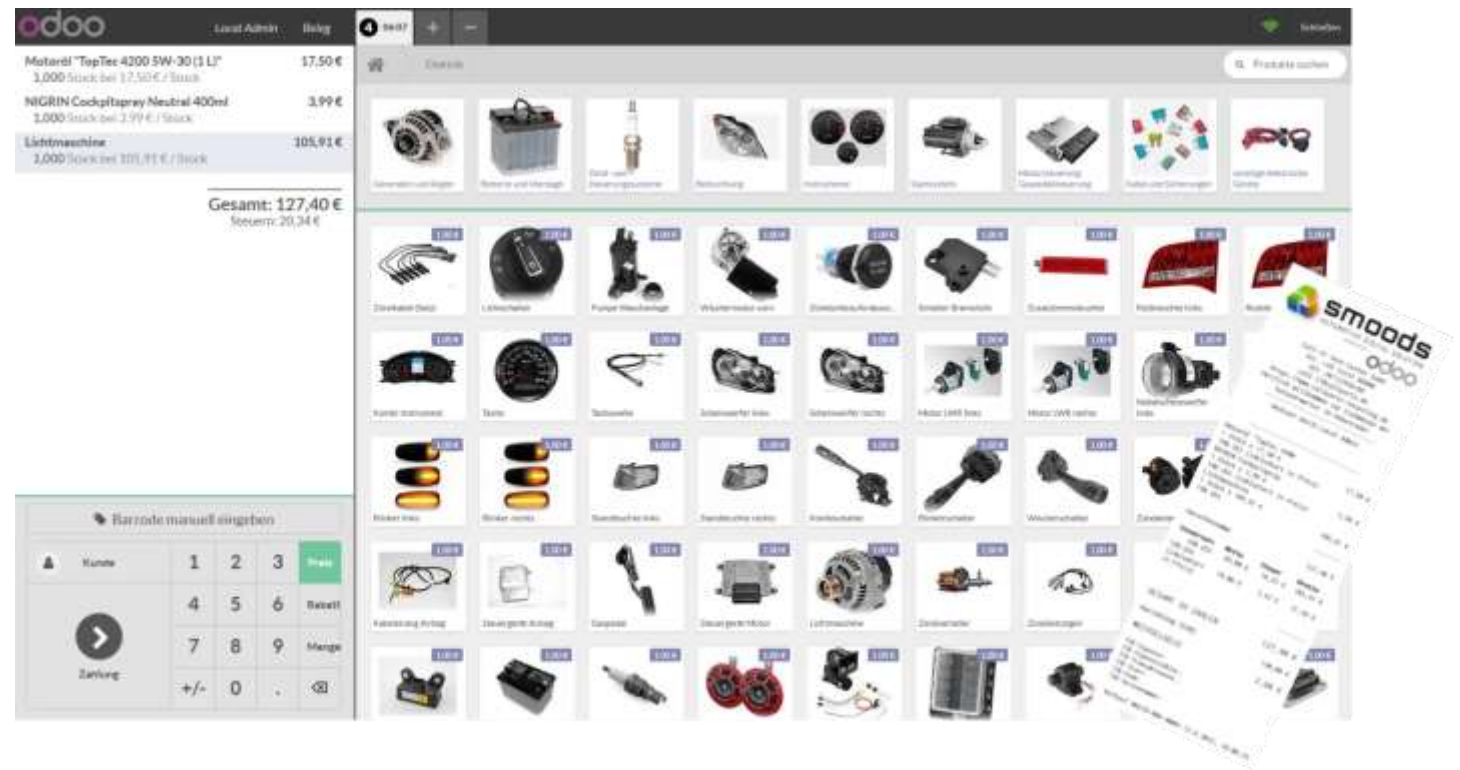

das gehört auch dazu

- Voll integriertes Kassensystem zu einem sehr attraktiven Preis
- Inklusive zertifizierter TSE über Fiskaly Cloudservice
- Übersichtlich und einfach zu bedienen
- Individuell konfigurierbar
- Verkaufen Sie nicht im Bestand erfasste Ersatzteile einfach wie nie zuvor
- Jeder Verkauf wird buchhalterisch und abfallrechtlich protokolliert