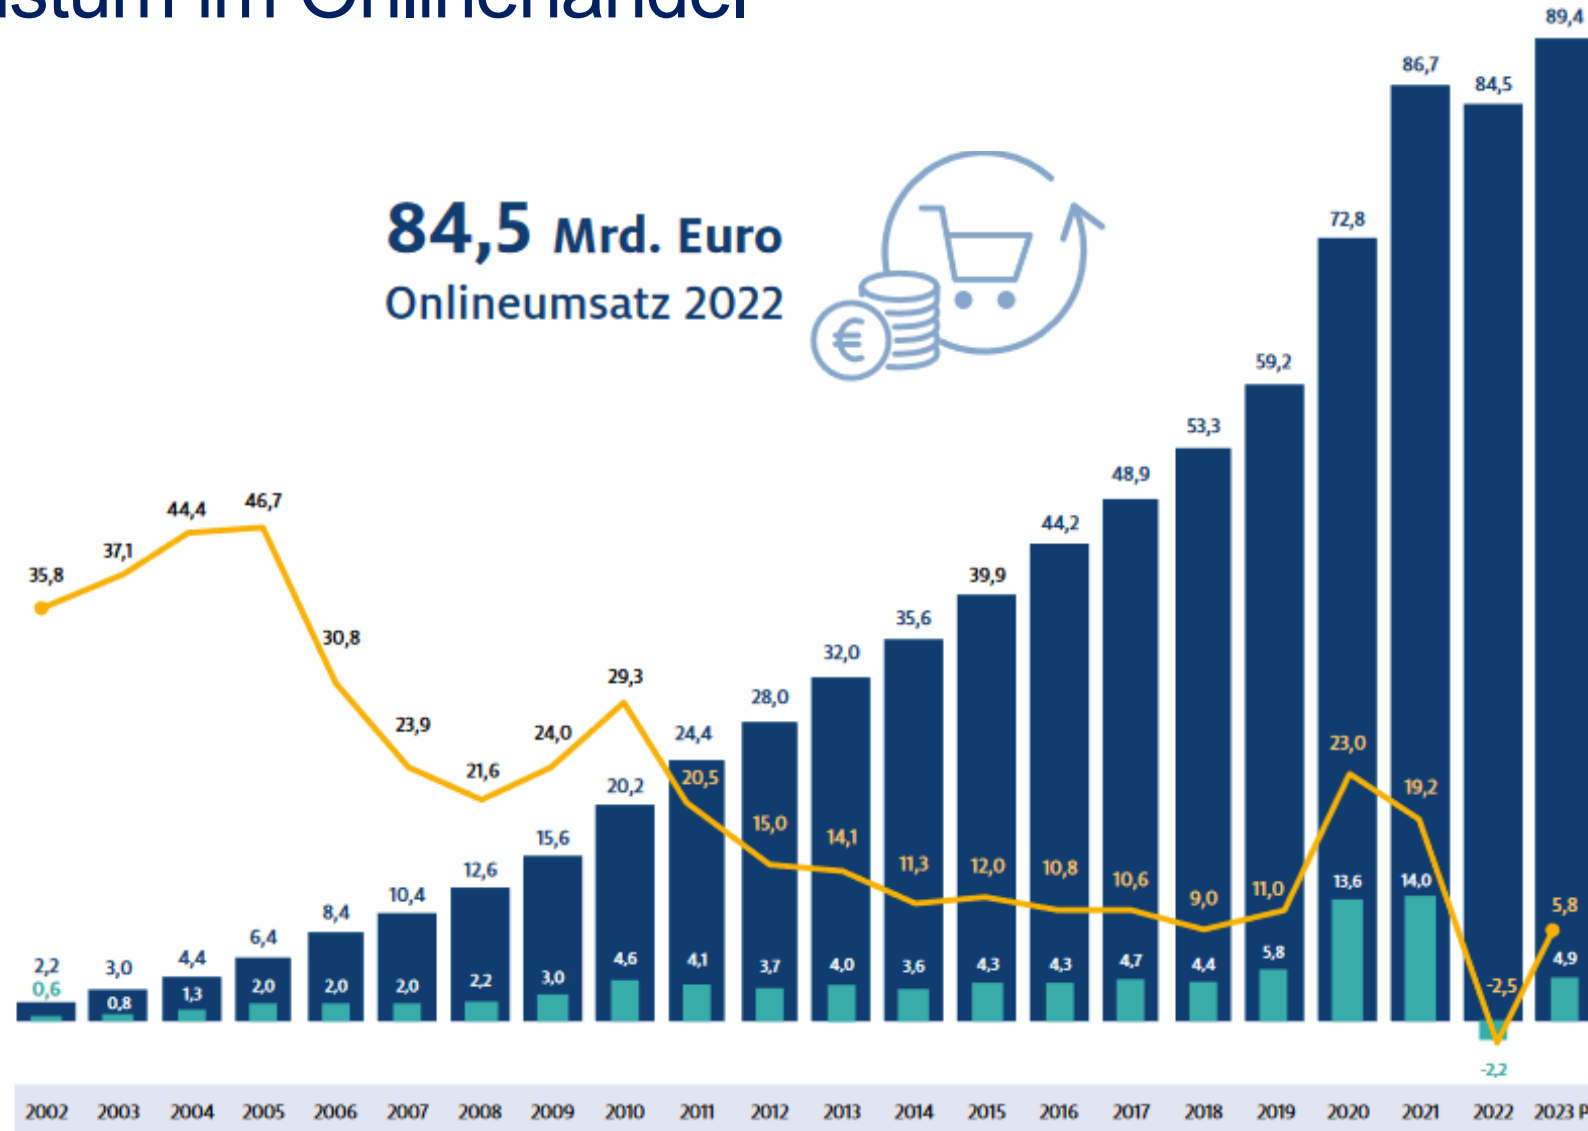

Erfolgreich verkaufen bei eBay Motors

Michael Sievritts
autoteile@ebay.de

The eBay logo is displayed in white text on a blue background. The logo consists of the word "ebay" in a lowercase, sans-serif font, with a red and blue striped design element above the letters "a" and "y".

Starkes Wachstum im Onlinehandel

84,5 Mrd. Euro
Onlineumsatz 2022

- Onlineumsatz in Mrd. €
- YoY Wachstum in %
- YoY Wachstum in Mrd. €

*Source: HDE Online-Monitor, Marktvolumen | Stand Mai 2023

eBay Motors in Deutschland

17 Mio

Aktive Kunden

Jede Sekunde

Wird ein Fahrzeugteil oder
Zubehörartikel verkauft.

8.000|

Motoröl warden pro Tag
verkauft.

Alle 13 Sekunden

Wird ein Autoreifen
verkauft.