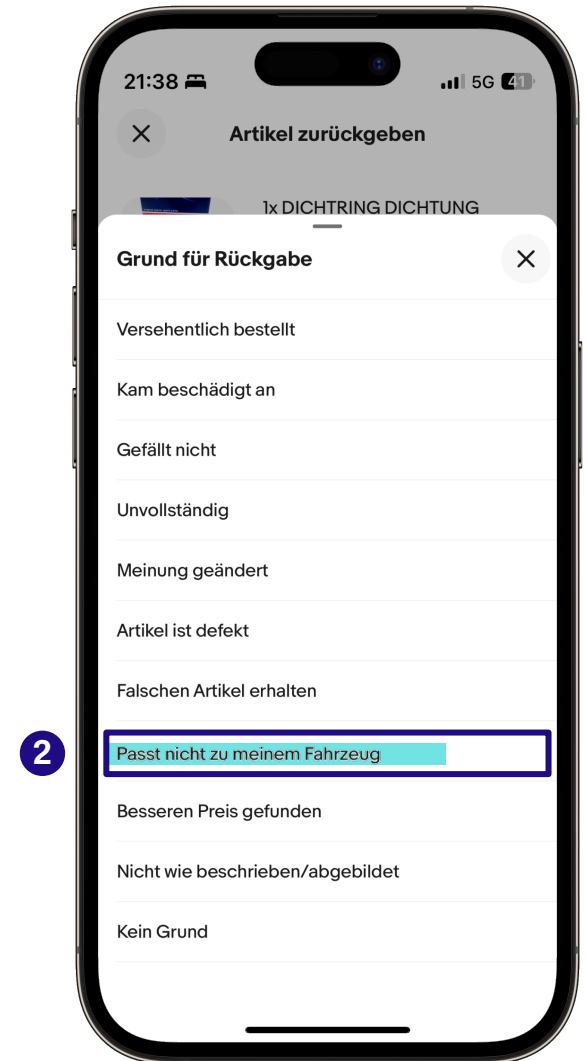

✓ Passt oder kostenloser Rückversand

Herausforderung

Vertrauen ist ein entscheidendes Kaufkriterium.

Lösung

- 1 Prominente Kompatibilitäts-Anzeige mit grünem Haken
- 2 Neuer Rückgabegrund erzeugt eine kostenlose Retoure für Kunden, wenn das Teil doch nicht zu ihrem Fahrzeug passt.