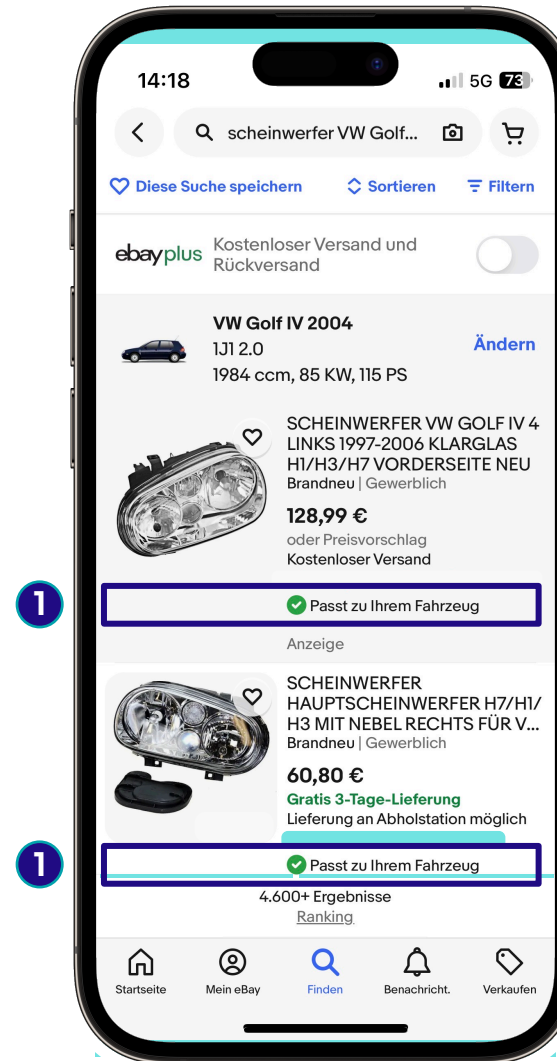

Das eBay Fahrzeugteile-Versprechen

✓ Passt oder kostenloser Rückversand

Herausforderung

Vertrauen ist ein entscheidendes Kaufkriterium.

Lösung

1. 1 Prominente Kompatibilitäts-Anzeige mit grünem Haken
2. 2 Neuer Rückgabegrund erzeugt eine kostenlose Retoure für Kunden, wenn das Teil doch nicht zu ihrem Fahrzeug passt.